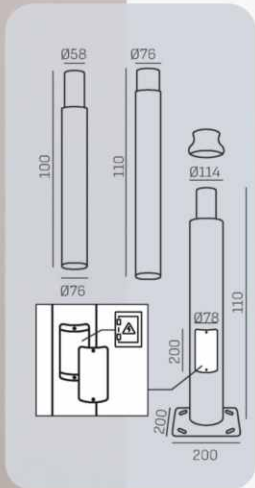

kobi Przedłużacz
LINEA G 1gn pomarańczowy Kobi

NOWOŚĆ

20,90

10m **LINEA G**
1gn/10m/Bu/2x1mm
004699 | EAN: 5907178016749

27,90

15m **LINEA G**
1gn/15m/Bu/2x1mm
004700 | EAN: 5907178016756

36,90

20m **LINEA G**
1gn/20m/Bu/2x1mm
004701 | EAN: 5907178016763

44,90

25m **LINEA G**
1gn/25m/Bu/2x1mm
004702 | EAN: 5907178016770

49,90

30m **LINEA G**
1gn/30m/Bu/2x1mm
004703 | EAN: 5907178016787

kobi Systemy **BASE Kobi**

189,00

Słup **BASE SV 3m Fi 60 mm Kobi**
wymiary: 3 m

[CZARNY] 004428
EAN: 5907178011003
[SZARY] 004429
EAN: 5907178011010

35,00

Przedłużka **BASE SV 1m Fi 76 mm Kobi**
wymiary: 1,1 m

[CZARNY] 004430
EAN: 5907178011027
[SZARY] 004431
EAN: 5907178011034

21,90

Kotwa fundamentowa do słupa
BASE SV 200x200mm Kobi
wymiary: 200 x 200 mm
004432
EAN: 5907178011041

22,90

Uchwyt ścienny **BASE SE 500mm Fi 48mm LED2B**
wymiary: 50 cm
[CZARNY] 003689
EAN: 5902201390872

179,00

Słup **BASE SG 3m Fi 60mm Kobi**
wymiary: 3 m
[CZARNY] 003691
EAN: 5902201390896

199,00

Słup **BASE SG 4m Fi 60mm Kobi**
wymiary: 4 m
[CZARNY] 003692
EAN: 5902201390902

35,00

Moduł **BASE SG 1m Fi 60mm Kobi**
wymiary: 1,1 m
004350
EAN: 5907178007396

Direct Import s.c.

HURTOWNIA ARTYKUŁÓW ELEKTRYCZNYCH

WWW.DIRECTIMPORT.PL

INFO@DIRECTIMPORT.PL TEL. 58 677 07 74

PRZEDSTAWICIELE HANDLOWI

Jacek Breliński 730 905 722

Daniel Mielewczyk 530 821 397

Natalia Łużyńska 730 003 184

Tomasz Kamiński 730 795 658

Maja Kriger 730 011 711