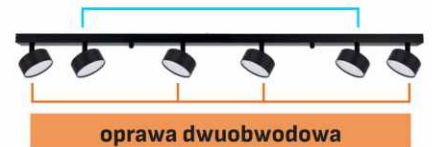

oprawa dwuobwodowa

49,90 4xGX53

LUNVIGO 4xGX53 Kobi
wymiary: 59 x 8,5 cm
Czarna: 004683
EAN: 5907178016664